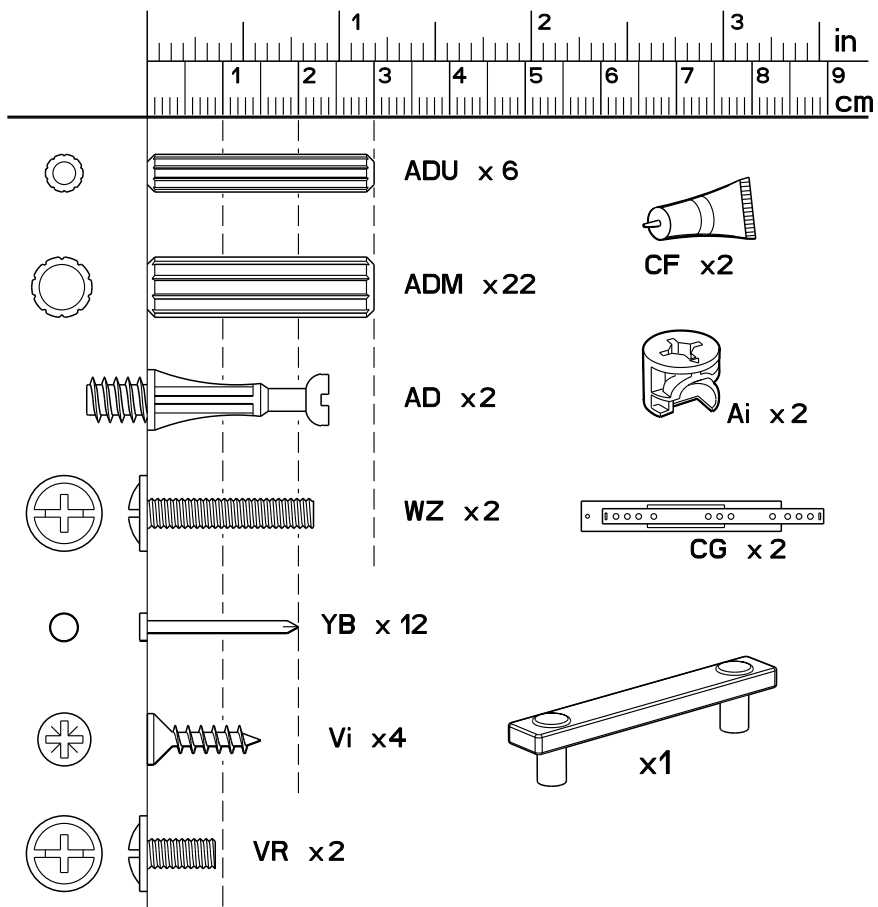

# 2273CHEV

2273CHEV - 14321C - 1/8

		mm			inch		
⑦	x 1	399	37	16	15 11/16	1 7/16	5/8
⑧	x 1	399	37	16	15 11/16	1 7/16	5/8
⑤	x 1	399	294	16	15 11/16	11 9/16	5/8
⑥	x 1	399	294	16	15 11/16	11 9/16	5/8
⑨	x 1	407	310	16	16	12 3/16	5/8
④	x 1	439	207	16	17 5/16	8 1/8	5/8
⑩	x 1	484	326	22	19 1/16	12 13/16	7/8
②	x 2	275	139	13	10 13/16	5 1/2	1/2
①	x 1	374	139	13	14 3/4	5 1/2	1/2
③	x 1	385	274	3	15 3/16	10 13/16	1/8
⑪	x 1	431	396	3	16 15/16	15 9/16	1/8

**3**

**4**

**5**

**6**

**7**

**8**

**9**

10