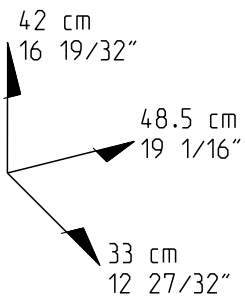

# 2273CHEV

2273CHEV - 14321C - 1/8

		mm			inch		
⑦	x 1	399	37	16	15 11/16	1 7/16	5/8
⑧	x 1	399	37	16	15 11/16	1 7/16	5/8
⑤	x 1	399	294	16	15 11/16	11 9/16	5/8
⑥	x 1	399	294	16	15 11/16	11 9/16	5/8
⑨	x 1	407	310	16	16	12 3/16	5/8
④	x 1	439	207	16	17 5/16	8 1/8	5/8
⑩	x 1	484	326	22	19 1/16	12 13/16	7/8
②	x 2	275	139	13	10 13/16	5 1/2	1/2
①	x 1	374	139	13	14 3/4	5 1/2	1/2
③	x 1	385	274	3	15 3/16	10 13/16	1/8
⑪	x 1	431	396	3	16 15/16	15 9/16	1/8

**3**

**4**

**5**

**6**

**7**

**8**

**9**

10